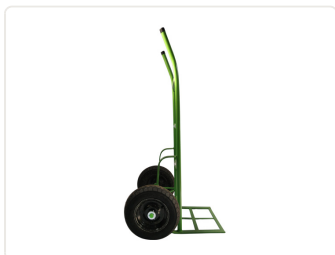

GML 105 P/C**Carrinho tubular tipo armazém para uso geral, cap. 400 Kg com roda pneumática****DESCRIÇÃO E VANTAGENS**

Carro/Carrinho tubular para uso geral, fabricado em aço carbono. Capacidade para 400 Kg. Equipado com 2 rodas pneumáticas (com câmara), montadas no eixo fixo. Tubo mais reforçado 1 1/4. Possui 145 cm de altura, 44 cm de largura, com aba de 30 cm de comprimento. -Medidas: 30 x 44 x 145 cm (CxLxA)-Peso: 24 Kg-Capacidade de carga: 400 kg-Tipo de roda: 2 rodas pneumáticas (com câmara)-Material: Aço carbono -Cores: Diversas (verde, azul, vermelho, amarelo, marrom, cinza, laranja, etc)-Pintura: epóxi -Segmentos: Transporte de caixas de bebidas. Ideal para armazéns, comércios, restaurantes, hotelaria, escolas, indústrias entre outros.-Garantia: 12 meses contra defeito de fabricação