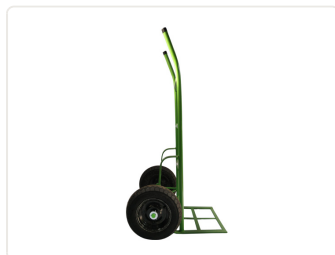

GML 105 P/M**Carrinho tubular tipo armazém para uso geral, cap. 400 Kg com roda maciça****DESCRIÇÃO E VANTAGENS**

Carro/Carrinho tubular para uso geral, fabricado em aço carbono. Capacidade para 400 Kg. Equipado com 2 rodas maciças de 300 x 8", montadas no eixo fixo. Tubo mais reforçado 11/4. Possui 145 cm de altura, 44 cm de largura, com aba de 30 cm de comprimento. -Medidas: 30 x 44 x 145 cm (CxLxA)-Peso: 25 Kg-Capacidade de carga: 400 kg-Tipo de roda: 2 rodas maciças 300 x 8"-Material: Aço carbono -Cores: Diversas (verde, azul, vermelho, amarelo, marrom, cinza, laranja, etc)-Pintura: epóxi -Segmentos: Transporte de caixas de bebidas. Ideal para armazéns, comércios, restaurantes, hotelaria, escolas, indústrias entre outros.-Garantia: 12 meses contra defeito de fabricação