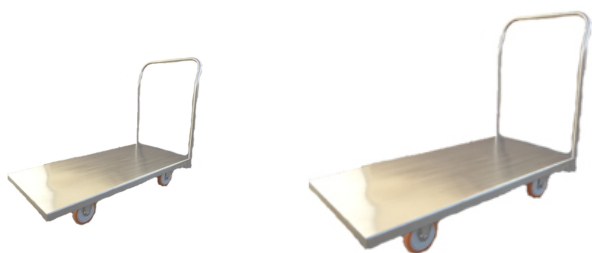

GIX 26 A CHA - B

Descrição:

Carro/ Carrinho plataforma fabricado totalmente em aço inoxidável, inclusive os rodízios e parafusos. Acabamento espelhado. Possui 1 aba frontal fixa. Capacidade para 500 Kg. Equipado com 4 rodízios Inox de 4", sendo 2 fixos e 2 giratórios. Possui 120 cm de comprimento, 60 cm de largura e aba de 80 cm de altura.

-Medidas: 120 x 60 x 80 cm (CxLxA)

-Medida da aba do chão ate punho: 100 cm

-Peso: 24 Kg

-Capacidade de carga: 500 Kg

-Tipo de roda: Equipado com 4 rodízios Inox de 4", sendo 2 fixos e 2 giratórios

-Material: Aço inoxidável espelhado (com opção para escovado)

-Cores: Não se aplica

-Pintura: Não se aplica

-Segmentos: Ideal para condomínios, frigoríficos, comercio praieiro, indústria em geral, cozinhas industriais, almoxarifados, centros de distribuição entre outros