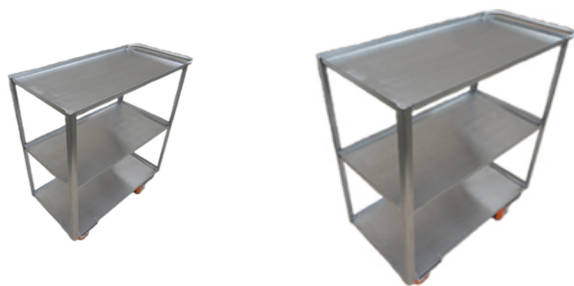

GIX 114 A/D - B

Descrição:

Carro/ Carrinho de picking, carro de serviço, carro de apoio ou carro de chá/café, fabricado totalmente em aço inoxidável, inclusive os rodízios e parafusos. Polimento espelhado. Possui 3 bandejas com bordas dobradas. Possui 1 puxador em cantoneira para facilitar movimentação. Capacidade total de 300 Kg, sendo 100 Kg por bandeja. Equipado com rodízios de 3 de inox, sendo 2 fixos e 2 giratórios sem freio. Possui 75 cm de comprimento, 40 cm de largura e 90 cm de altura.

-Medidas: 75 x 40 x 90 cm (CxLxA)

-Peso: 19 Kg

-Capacidade de carga: até 200 Kg, ou 100 Kg por bandeja

-Tipo de roda: rodízios de 3 de inox, sendo 2 fixos e 2 giratórios sem freio.

-Material: Aço inoxidável espelhado (com opção para escovado)

-Cores: Não se aplica

-Pintura: Não se aplica

-Segmentos: Ideal para restaurantes, panificadoras, frigoríficos, bar, chá, peixaria, praia e cozinha.

-Garantia: 12 meses contra defeito de fabricação

www.gadotticar.com.br