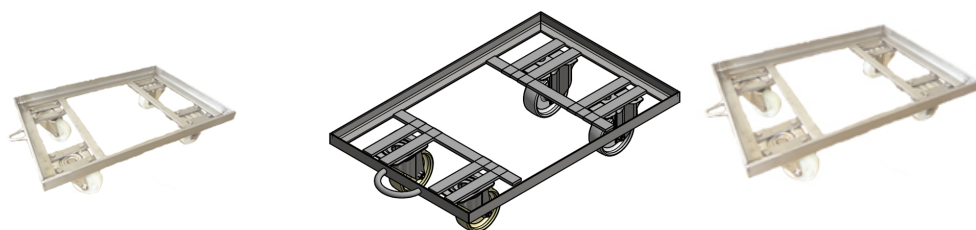

GIX 137 - B

Descrição:

Carro/ Carrinho tartaruga totalmente fabricado em aço inoxidável. Capacidade para 400 Kg. Equipado com 4 rodízios de inox/nylon de 4", sendo 2 fixas e 2 giratórias. Possui 60 cm de comprimento, 40 cm de largura e 16 cm de altura.

-Medidas: 60 x 40 x 16 cm (CxLxA)

-Peso: 9 Kg

-Capacidade de carga: 400 Kg

-Tipo de roda: 4 rodízios de inox/nylon de 4"

-Material: Aço inoxidável ASI 304

-Cores: Não se aplica

-Pintura: Não se aplica

-Segmentos: Ideal para empilhar e transportar caixas.