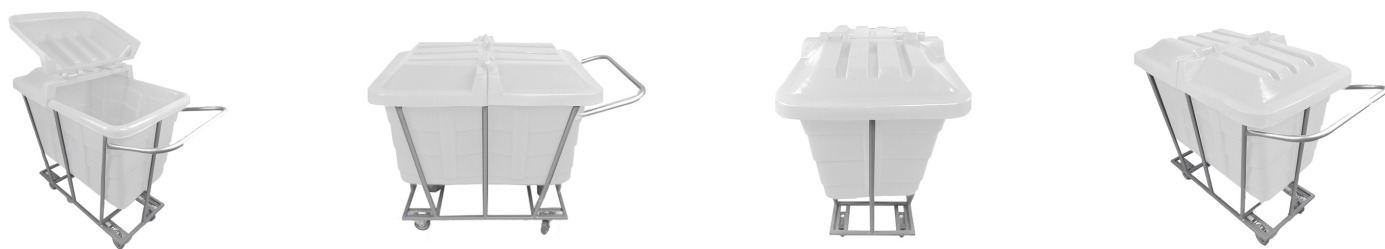

PLA 17 B A/D

Descrição:

Carro cuba 430 Litros com tampa, fabricado em polietileno, reforçado e sem emendas. Todo estruturado para ampliar capacidade de carga. Capacidade para 430 Litros ou 200 Kg. Equipado com rodas fixas e giratórias

-Medidas: 112 x 79 x 100 cm (CxLxA)

-Capacidade de 400 Litros

-Capacidade de 200 Kg

-Peso: 21 Kg

-Tipo de roda: 4 rodízios simples, fixo e giratórios de 6

-Material: polietileno

-Medidas: C 1400 x L 800 x A 1150 mm (sem o punho).

-Cores: varias cores

-Pintura: Não se aplica

-Segmentos: Ideal para lavanderias, hotéis, indústrias, frigoríficos, cozinhas, restaurantes, hospitais e supermercados

-Garantia: 12 meses contra defeito de fabricação