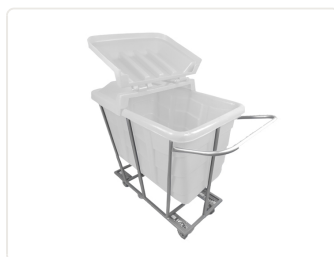

PLA 17 B A/D

Carro Cuba 430 Litros Estruturado Lavanderia Hospital Hotel

DESCRIÇÃO E VANTAGENS

Carro cuba 430 Litros com tampa, fabricado em polietileno, reforçado e sem emendas. Todo estruturado para ampliar capacidade de carga. Capacidade para 430 Litros ou 200 Kg. Equipado com rodas fixas e giratórias

-Medidas: 112 x 79 x 100 cm (CxLxA)

-Capacidade de 400 Litros

-Capacidade de 200 Kg

-Peso: 21 Kg

-Tipo de roda: 4 rodízios simples, fixo e giratórios de 6

-Material: polietileno

-Medidas: C 1400 x L 800 x A 1150 mm (sem o punho).