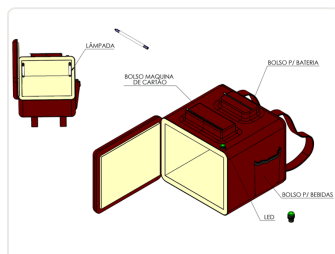

## SAN 301

**Mochila lfood Grande, UV, tempo 120s, medidas internas de 40x30x36cm**

## DESCRIÇÃO E VANTAGENS

SanFOOD - Mochila lfood Grande, UV, tempo 120s, medidas internas de 40x30x36cm- Capacidade: 45L

Video explicativo SanBOX e SanFOOD

Dr Infectologista Otavio tira suas duvidas no vídeo abaixo