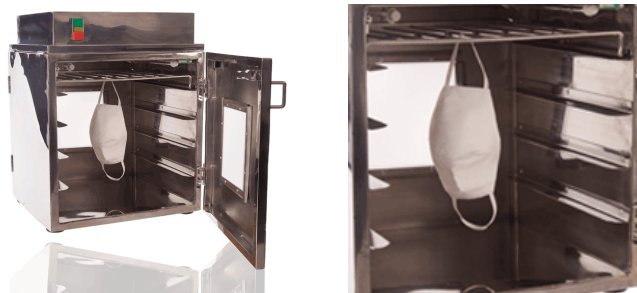

SAN 050

Descrição:

Dispositivo suspenso para SanBOX para sanitização das máscaras. Kit composto por 1 cantoneira de inox superior pré instalada e uma base de inox em formato de “grelha” para pendurar as máscaras.

O coronavírus pode ser espalhado por gotículas suspensas no ar quando pessoas infectadas conversam, tosse ou espirram. Essas gotículas podem ter sua formação diminuída pelo uso de máscaras não profissionais. Estas máscaras atuam como barreiras físicas, diminuindo a exposição e o risco de infecção para a população em geral.