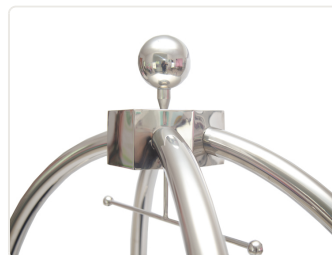

HOT 02 B CV

Carrinho hotelaria em inox para portaria pequeno com CARPETE VERMELHO

DESCRIÇÃO E VANTAGENS

Carro/ Carrinho hotelaria para portaria todo em aço inoxidável, acabamento impecável. Possui cabideiro. Assoalho acarpetado vermelho com resina e com proteção emborrachada em todo contorno. Equipado com 4 rodízios super macios de 6", sendo 2 fixos e 2 giratórios, que simulam roda pneumática e minimizam ruído. Equipado com 4 rodízios super macios de 6", sendo 2 fixos e 2 giratórios, que simulam roda pneumática e minimizam ruído. Possui 100 cm de comprimento, 50 cm de largura, com 170 cm de altura.

-Medidas: 100 x 50 x 170 cm (CxLxA)

-Peso: 20 Kg

-Capacidade: 400 Kg

-Tipo de roda: 4 rodízios super macios de 6" que simula roda pneumática

-Material: Aço inoxidável

-Cores: Não se aplica

-Pintura: Não se aplica