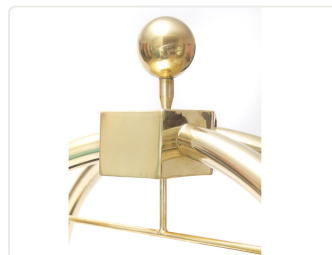

HOT 03 CV

Carrinho hotelaria em latão polido para portaria com CARPETE VERMELHO

DESCRIÇÃO E VANTAGENS

Carro/ Carrinho hotelaria para portaria todo em latão polido, acabamento impecável. Possui cabideiro. Assoalho acarpetado vermelho com resina e com proteção emborrachada em todo contorno. Equipado com 4 rodízios super macios de 6", sendo 2 fixos e 2 giratórios, que simulam roda pneumática e minimizam ruído. Possui 110 cm de comprimento, 60 cm de largura, com aba de 198 cm de altura.

-Medidas: 110 x 60 x 198 cm (CxLxA)

-Peso: 25 Kg

-Capacidade: 400 Kg

-Tipo de roda: 4 rodízios super macios de 6" que simula roda pneumática

-Material: latão polido

-Cores: Somente dourado

-Pintura: Não se aplica