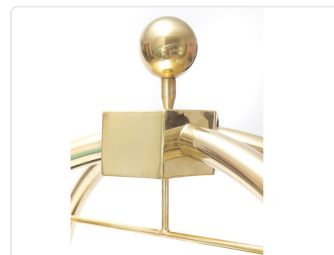

HOT 03B CV

Carrinho hotelaria em latão polido pequeno com CARPETE VERMELHO

DESCRIÇÃO E VANTAGENS

Carro/ Carrinho hotelaria para portaria todo em latão polido, acabamento impecável. Possui cabideiro. Assoalho acarpitado vermelho com resina e com proteção emborrachada em todo contorno. Equipado com 4 rodízios super macios de 6", sendo 2 fixos e 2 giratórios, que simulam roda pneumática e minimizam ruído. Equipado com 4 rodízios super macios de 6", sendo 2 fixos e 2 giratórios, que simulam roda pneumática e minimizam ruído. Possui 100 cm de comprimento, 50 cm de largura, com 170 cm de altura.

-Medidas: 100 x 50 x 170 cm (CxLxA)

-Peso: 20 Kg

-Capacidade: 400 Kg

-Tipo de roda: 4 rodízios super macios de 6" que simula roda pneumática

-Material: latão polido

-Cores: Somente dourado

-Pintura: Não se aplica