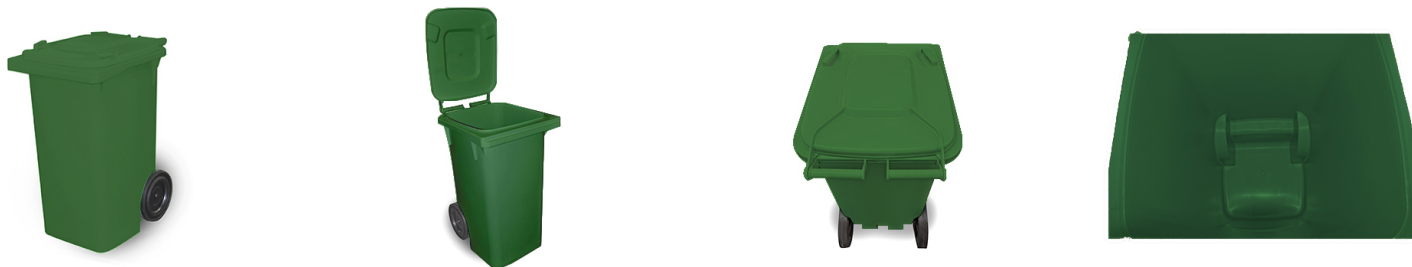

### Descrição:

Os coletores Carros Gari modelo Europeu EN840 de 240 litros são equipamentos para recolhimento e transporte de resíduos e lixo em geral. Na Versão 240 litros, as rodas não ultrapassam a largura do coletor. Um diferencial específico deste modelo é um espaço liso para divulgação da sua marca (adesivo não incluso), além de puxadores na tampa e no corpo do carro (abaixo da superfície lisa para logomarca). São extremamente resistentes, com rodas para 200 mm que facilitam o deslocamento do coletor tanto para descarte quanto para higienização. Capacidade para 240L. Equipado com 2 rodas maciças de 200 mm. Possui 73cm de comprimento, 59 cm de largura e 105 cm de altura.

-Medidas: 73 x 59 x 105 cm (CxLxA)

-Peso: 17 Kg

-Capacidade de carga: 240L

-Tipo de roda: 2 rodas maciças de 200mm

-Material: Polietileno

-Cores: Este código é VERDE outras cores procurar PLA 07.

-Pintura: não aplicável