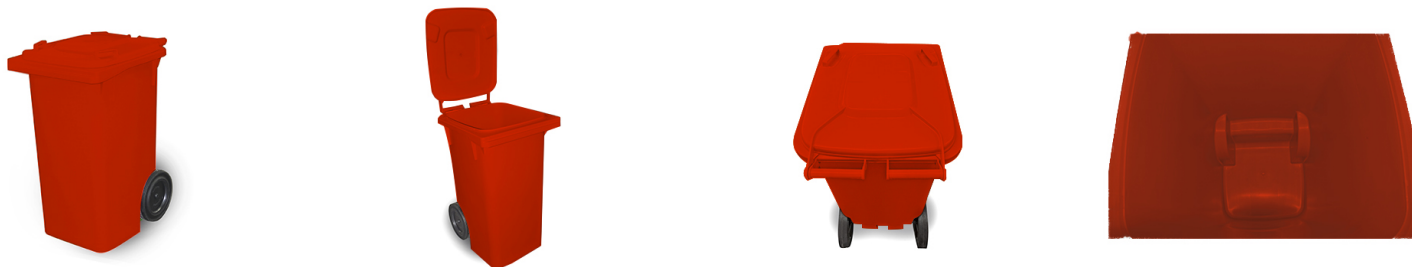

PLA 07 VERMELHO INJ

Descrição:

Os coletores Carros Gari modelo Europeu EN840 de 240 litros são equipamentos para recolhimento e transporte de resíduos e lixo em geral. Na Versão 240 litros, as rodas não ultrapassam a largura do coletor. Um diferencial específico deste modelo é um espaço liso para divulgação da sua marca (adesivo não incluso), além de puxadores na tampa e no corpo do carro (abaixo da superfície lisa para logomarca). São extremamente resistentes, com rodas para 200 mm que facilitam o deslocamento do coletor tanto para descarte quanto para higienização. Capacidade para 240L. Equipado com 2 rodas maciças de 200 mm. Possui 73cm de comprimento, 59 cm de largura e 105 cm de altura.

-Medidas: 73 x 59 x 105 cm (CxLxA)

-Peso: 17 Kg

-Capacidade de carga: 240L

-Tipo de roda: 2 rodas maciças de 200mm

-Material: Polietileno Reciclado

-Cores: Este código é VERMELHO, versão colorido procurar PLA 07.