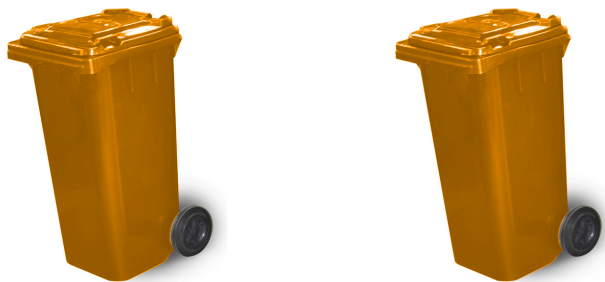

PLA 08 LARANJA

Descrição:

Os coletores Carros Gari modelo Europeu de 120 litros são equipamentos para recolhimento e transporte de resíduos e lixo em geral. Na Versão 120 litros, as rodas não ultrapassam a largura do coletor. Produzidos em Polipropileno, são extremamente resistentes, com rodas para 200 mm que facilitam o deslocamento do coletor tanto para descarte quanto para higienização. Capacidade para 120L. Equipado com 2 rodas maciças de 200 mm. Possui 56 cm de comprimento, 42 cm de largura e 98 cm de altura.

-Medidas: 56 x 42 x 98 cm (CxLxA)

-Peso: 11 Kg

-Capacidade de carga: 120L

-Tipo de roda: 2 rodas maciças de 200mm

-Material: Polipropileno

-Cor: LARANJA

-Pintura: não aplicável

-Segmentos: Limpeza em geral. Ideal para condomínio, limpeza urbana, comércio, restaurantes, indústrias, hospitais, hotelaria, entre outros.