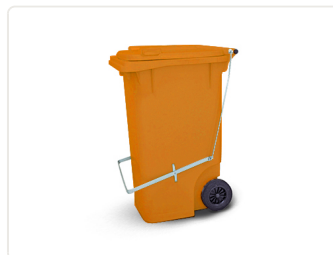

PLA 09 LARANJA INJ

Carrinho Gari/coletor plástico com pedal, 240 LARANJA

DESCRIÇÃO E VANTAGENS

Os coletores Carros Gari COM PEDAL modelo Europeu EN840 de 240 litros são equipamentos para recolhimento e transporte de resíduos e lixo em geral. Na Versão 240 litros, as rodas não ultrapassam a largura do coletor. Um diferencial específico deste modelo é um espaço liso para divulgação da sua marca (adesivo não incluso), além de puxadores na tampa e no corpo do carro (abaixo da superfície lisa para logomarca). São extremamente resistentes, com rodas para 200 mm que facilitam o deslocamento do coletor tanto para descarte quanto para higienização. Produto Sustentável Material: Polietileno reciclado LARANJA.

-Medidas: 69 x 54 x 95 cm (CxLxA)

-Peso: 17 Kg

-Capacidade de carga: 240L

-Tipo de roda: 2 rodas maciças de 200mm

-Material: Polietileno

-Cor: cinza

-Pintura: não aplicável

-Segmentos: Limpeza em geral. Ideal para condomínio, limpeza urbana, comércios, restaurantes, indústrias, hospitais, hotelaria, entre outros.