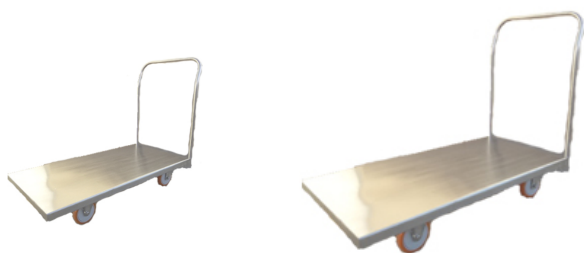

GIX 26 A CHA

Descrição:

Carro/ Carrinho plataforma fabricado totalmente em aço inoxidável, inclusive os rodízios e parafusos. Acabamento espelhado. Possui 1 aba frontal fixa. Capacidade para 400 Kg. Equipado com 4 rodízios zincados de 4", sendo 2 fixos e 2 giratórios. Possui 100 cm de comprimento, 60 cm de largura e aba de 80 cm de altura.

-Medidas: 100 x 60 x 80 cm (CxLxA)

-Medida da aba do chão ate punho: 100 cm

-Peso: 22 Kg

-Capacidade de carga: 400 Kg

-Tipo de roda: Equipado com 4 rodízios zincados de 4", sendo 2 fixos e 2 giratórios

-Material: Aço inoxidável espelhado (com opção para escovado)

-Cores: Não se aplica

-Pintura: Não se aplica

-Segmentos: Ideal para condomínios, frigoríficos, comercio praieiro, indústria em geral, cozinhas industriais, almoxarifados, centros de distribuição entre outros