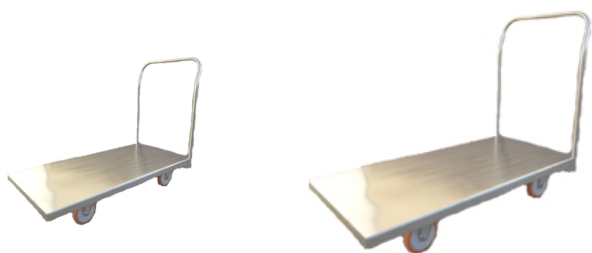

GIX 26 A CHA

Descrição:

Carro/ Carrinho plataforma fabricado totalmente em aço inoxidável, . Acabamento espelhado. Possui 1 aba frontal fixa. Capacidade para 500 Kg. Equipado com 4 rodízios zincados de 4", sendo 2 fixos e 2 giratórios. Possui 120 cm de comprimento, 60 cm de largura e aba de 80 cm de altura.

-Medidas: 120 x 60 x 80 cm (CxLxA)

-Medida da aba do chão ate punho: 100 cm

-Peso: 22 Kg

-Capacidade de carga: 500 Kg

-Tipo de roda: Equipado com 4 rodízios zincados de 4", sendo 2 fixos e 2 giratórios

-Material: Aço inoxidável espelhado (com opção para escovado)

-Cores: Não se aplica

-Pintura: Não se aplica

-Segmentos: Ideal para condomínios, frigoríficos, comercio praieiro, indústria em geral, cozinhas industriais, almoxarifados, centros de distribuição entre outros