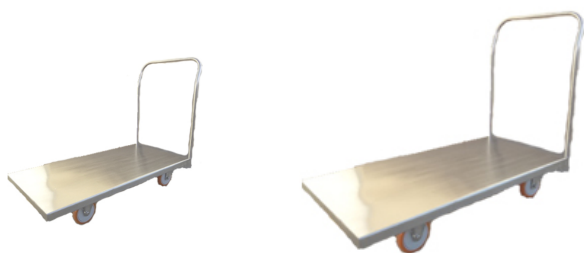

## GIX 26 B CHA

### Descrição:

Carro/ Carrinho plataforma fabricado totalmente em aço inoxidável, inclusive os rodízios e parafusos. Acabamento espelhado. Possui 1 aba frontal fixa. Capacidade para 500 Kg. Equipado com 4 rodízios de 4" zincados. Possui 100 cm de comprimento, 60 cm de largura e aba de 80 cm de altura.

-Medidas: 100 x 60 x 80 cm (CxLxA)

-Medida da aba do chão ate punho: 100 cm

-Peso: 22 Kg

-Capacidade de carga: 500 Kg

-Tipo de roda: Equipado com 4 rodízios zincados de 4", sendo 2 fixos e 2 giratórios

-Material: Aço inoxidável espelhado (com opção para escovado)