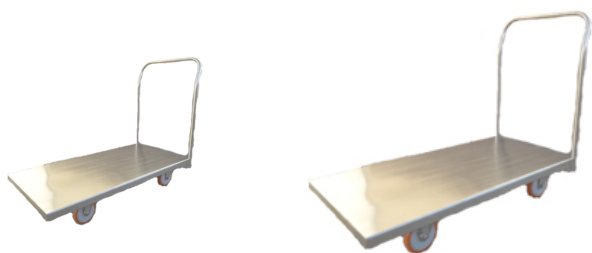

GIX 26 B CHA

Descrição:

Carro/ Carrinho plataforma fabricado totalmente em aço inoxidável, Acabamento espelhado. Possui 1 aba frontal fixa. Capacidade para 500 Kg. Equipado com 4 rodízios de 4" zincados. Possui 100 cm de comprimento, 60 cm de largura e aba de 80 cm de altura.

-Medidas: 100 x 60 x 80 cm (CxLxA)

-Medida da aba do chão ate punho: 100 cm

-Peso: 22 Kg

-Capacidade de carga: 400 Kg

-Tipo de roda: Equipado com 4 rodízios zincados de 4", sendo 2 fixos e 2 giratórios

-Material: Aço inoxidável espelhado (com opção para escovado)

-Cores: Não se aplica

-Pintura: Não se aplica

-Segmentos: Ideal para condomínios, frigoríficos, comércio praieiro, indústria em geral, cozinhas industriais, almoxarifados, centros de distribuição entre outros