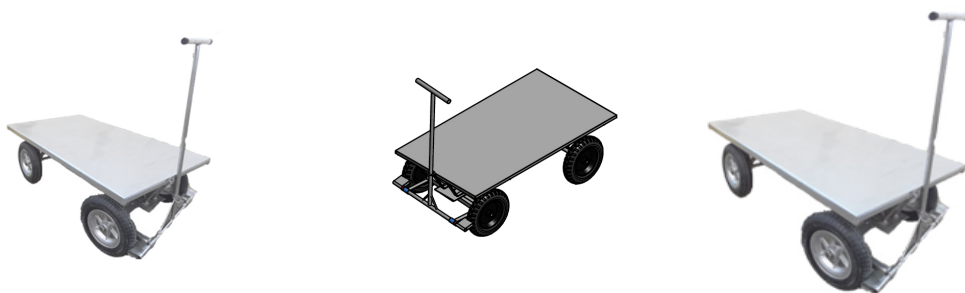

GIX 19 CHA P/C

Descrição:

Carro/Carrinho fabricado totalmente em aço inoxidável, com assoalho em chapa escovada, com sistema 5ª roda, dotado de cabo de tração em forma da “T” com articulação. Capacidade para 800 Kg. Equipado com 4 rodas pneumáticas (com câmara) com aros em alumínio, sendo 2 montadas no eixo e 2 com freio montadas na “5ª roda”. Possui 150 cm de comprimento, 80 cm de largura e 45 cm de altura do chão à plataforma. O cabo possui 100 cm de altura.

-Medidas aprox.: 150 x 80 x 45 cm (CxLxA)

-Peso: 47 Kg

-Capacidade de carga: 800 kg

-Tipo de roda: 4 rodas pneumáticas (com câmara) e com aro de alumínio

-Material: Aço inoxidável

-Cores: não se aplica

-Pintura: não se aplica

-Segmentos: Transporte pesado de caixas, peças entre outros. Ideal para comércio, cozinhas industriais, restaurantes, hospitais, hotelaria, entre outros.

-Garantia: 12 meses contra defeito de fabricação