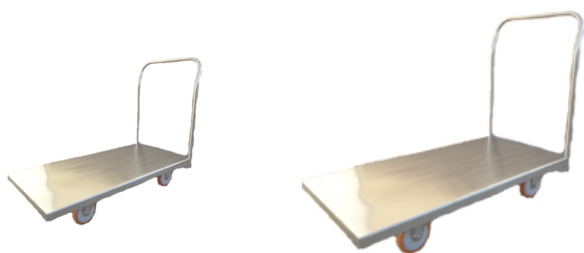

GIX 25 A CHA

Descrição:

Carro/ Carrinho plataforma fabricado totalmente em aço inoxidável, inclusive os rodízios e parafusos. Acabamento espelhado. Possui 1 aba frontal fixa. Capacidade para 400 Kg. Equipado com 4 rodízios zincados de 4", sendo 2 fixos e 2 giratórios. Possui 85 cm de comprimento, 70 cm de largura e aba de 80 cm de altura.

-Medidas: 85 x 70 x 80 cm (CxLxA)

-Medida da aba do chão ate punho: 100 cm

-Peso: 24 Kg

-Capacidade de carga: 400 Kg

-Tipo de roda: Equipado com 4 rodízios zincados de 4", sendo 2 fixos e 2 giratórios

-Material: Aço inoxidável espelhado (com opção para escovado)

-Cores: Não se aplica

-Pintura: Não se aplica

-Segmentos: Ideal para condomínios, frigoríficos, comercio praieiro, indústria em geral, cozinhas industriais, almoxarifados, centros de distribuição entre outros