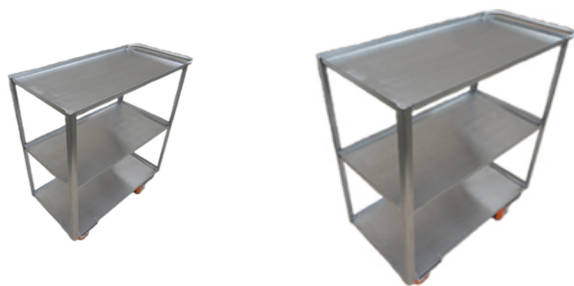

GIX 114 A/D

Descrição:

Carro/ Carrinho de picking, carro de serviço, carro de apoio ou carro de chá/café, fabricado em aço inoxidável, . Polimento espelhado. Possui 3 bandejas com bordas dobradas. Possui 1 puxador em cantoneira para facilitar movimentação.

Capacidade de 80 Kg por bandeja. Equipado com rodízios zincados de 3 pol, sendo 2 fixos e 2 giratórios. Possui 75 cm de comprimento, 40 cm de largura e 90 cm de altura.

-Medidas: 75 x 40 x 90 cm (CxLxA)

-Peso: 25 Kg

-Capacidade de carga: 80 Kg por bandeja

-Tipo de roda: rodízios zincados de 3, sendo 2 fixos e 2 giratórios.

-Material: Aço inoxidável espelhado (com opção para escovado)

-Cores: Não se aplica