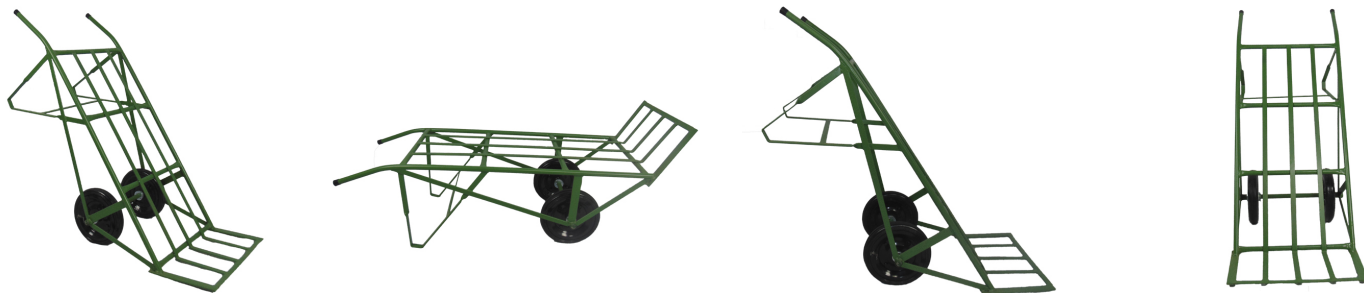

GML 01 P/C

Descrição:

O carrinho tubular de armazém para transporte de sacaria é ideal para quem precisa de eficiência e praticidade. Fabricado em aço carbono de alta resistência, tem capacidade para 350 Kg e vem equipado com 2 rodas pneumáticas montadas no eixo. Seu design moderno e elegante, com medidas de 28 x 60 x 150 cm (CxLxA) e peso de 30 Kg, oferecem ainda mais versatilidade. Disponível em diversas cores (verde, azul, vermelho, amarelo, marrom, cinza, laranja, etc), com pintura epóxi, é ideal para armazéns, comércios, restaurantes, indústrias, hotelaria, entre outros. Com garantia de 12 meses contra defeito de fabricação, o carrinho tubular de armazém é a escolha certa para seu transporte de sacarias.