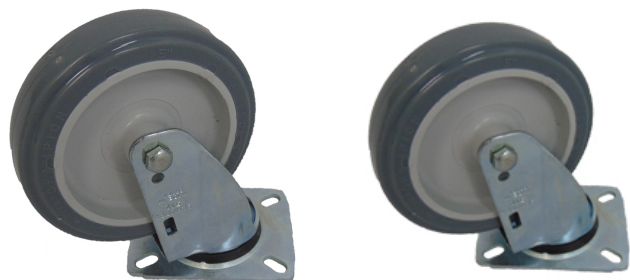

RGC 105 GIR P/M

Descrição:

Rodizio giratório 5 (512) com roda BP. Capacidade de carga 115Kg. Com rolamento de esfera. Borracha cinza e não marca piso.

-Medidas: 17 cm

-Peso: 0,500 Kg

-Capacidade de carga: 115 kg

-Material: borracha cinza que não marca piso e garfo zincado

-Cores: Cinza

-Seguimento: carrinhos para armazém, construção, condomínio entre outros

-Garantia: 6 meses contra defeito de fabricação

www.gadotticar.com.br