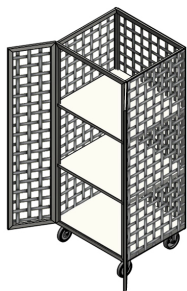

GML 229

Descrição:

Carro/Carrinho telado 3 bandejas, tipo armário com portas. Fabricado todo em tela soldada e reforçada com malha e estrutura em metalon. Possui uma porta para facilitar o carregamento das mercadorias que se abre quase totalmente. Capacidade de até 400 Kg. Equipado com rodízios de 6, sendo 2 fixos e 2 giratórios. Possui 70 cm de comprimento, 80 cm de largura e 180 cm de altura.

-Medidas aprox.: 70 x 80 x 180 cm (CxLxA)

-Peso: 69 Kg

-Capacidade de carga: até 400 Kg

-Tipo de roda: rodízios de 6, sendo 2 fixos e 2 giratórios

-Material: Aço carbono e tela soldada

-Cores: Diversas (verde, azul, vermelho, amarelo, marrom, cinza, laranja, etc)