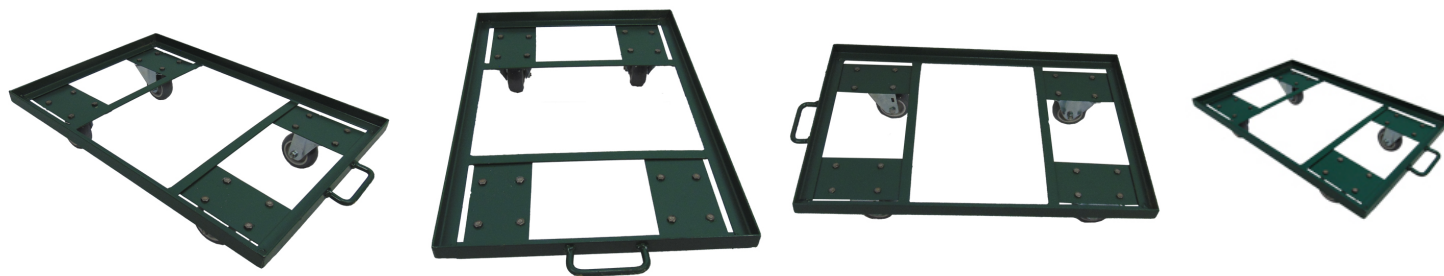

GML 137

Descrição:

Carro/ Carrinho tartaruga. Capacidade para 400 Kg. Equipado com 4 rodízios de composto termoplástico com rolamento de esfera de 4, sendo 2 fixas e 2 giratórias. Possui 60 cm de comprimento e 40 cm de largura.

-Medidas: 60 x 40 (CxL)

-Peso: 9 Kg

-Capacidade de carga: 400 Kg

-Tipo de roda: 4 rodízios de composto termoplástico com rolamento de esfera de 4, sendo 2 fixas e 2 giratórias.

-Material: Aço carbono

-Cores: Diversas (verde, azul, vermelho, amarelo, marrom, cinza, laranja, etc)