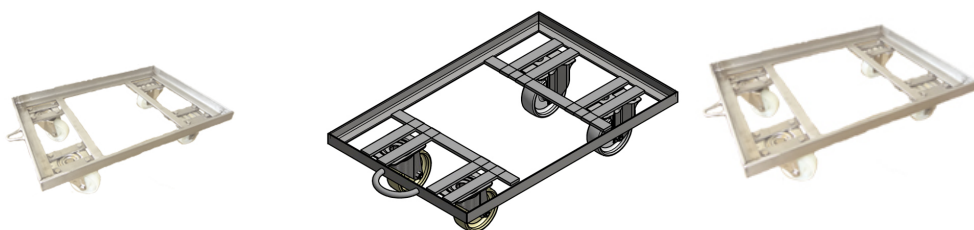

GIX 137

Descrição:

Carro/ Carrinho tartaruga totalmente fabricado em aço inoxidável. Capacidade para 400 Kg. Equipado com 4 rodízios zincados de 4, sendo 2 fixas e 2 giratórias. Possui 60 cm de comprimento, 40 cm de largura e 16 cm de altura.

-Medidas: 60 x 40 x 16 cm (CxLxA)

-Peso: 9 Kg

-Capacidade de carga: 400 Kg

-Tipo de roda: 4 rodízios zincados de 4"

-Material: Aço inoxidável ASI 304

-Cores: Não se aplica

-Pintura: Não se aplica

-Segmentos: Ideal para empilhar e transportar caixas.