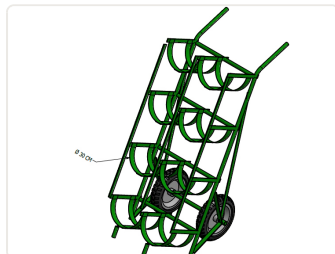

GML 143 P/C**Carrinho tubular para 8 galões de Água, com roda pneumática.****DESCRIÇÃO E VANTAGENS**

Carro/ Carrinho tubular para 8 galões de água, fabricado em aço carbono, reforçado. Equipado com 2 rodas pneumáticas (com câmara) de 325" x 8", montadas no eixo fixo. Possui 140 cm de altura, 60 cm de largura. -Medidas: 140 x 60 cm (AxL)-Peso: 33 Kg-Capacidade de carga: 8 galões de água-Tipo de roda: 2 rodas pneumáticas (com câmara 2 lonas) 325" x 8"-Material: Aço carbono reforçado-Cores: Diversas (verde, azul, vermelho, amarelo, marrom, cinza, laranja, etc)-Pintura: epóxi -Segmentos: Ideal para comércio, indústria.-Garantia: 12 meses contra defeito de fabricação