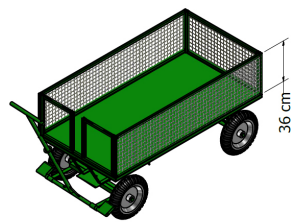

## GML 29 A TELA PC

## Descrição:

Carrinho Plataforma para jardinagem fabricado com assoalho em tela e com 4 abas articuláveis. Possui sistema 5ª roda, dotado de cabo de tração em forma de T com articulação. Capacidade para 600 Kg. Equipado com 4 rodas pneumáticas (com câmara), sendo 2 montadas no eixo e 2 com freio montadas na 5ª roda, com opção para rodas maciças.

### Descrição completa:

Carro/Carrinho para jardinagem fabricado com assoalho em tela de 5x5 cm e com 4 abas articuláveis em tela de 40 cm de altura. Estrutura em cantoneira e tubo de 1". Possui sistema 5ª roda, dotado de cabo de tração em forma de T com articulação. Capacidade para 600 Kg. Equipado com 4 rodas pneumáticas (com câmara) de 325x8, sendo 2 montadas no eixo e 2 com freio montadas na 5ª roda. Pode ser montado com rodas maciças também de 300x8. Possui 1500 cm de comprimento, 80 cm de largura e 45 cm de altura do chão à plataforma. O cabo possui 100 cm de altura. As alças dianteira e traseira possuem 80 cm de largura por 40 cm de altura e as laterais 150 cm de largura e 40 cm de altura.

-Medidas: 150 x 80 x 45 cm (CxLxA)

-Peso: 57 Kg

-Capacidade de carga: 600 kg

-Tipo de roda: 4 rodas pneumáticas (com câmara) 325x8, tendo opção para rodas maciças de 300x8.

-Material: Aço carbono e tela

-Cores: Diversas (verde, azul, vermelho, amarelo, marrom, cinza, laranja, etc)