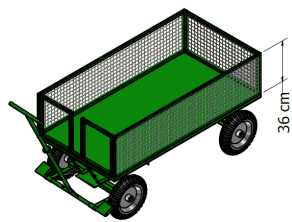

GML 29 A TELA PC

Descrição:

Carrinho Plataforma para jardinagem fabricado com assoalho em tela e com 4 abas articuláveis. Possui sistema 5ª roda, dotado de cabo de tração em forma de T com articulação. Capacidade para 600 Kg. Equipado com 4 rodas pneumáticas (com câmara), sendo 2 montadas no eixo e 2 com freio montadas na 5ª roda, com opção para rodas maciças.

Descrição completa:

Carro/Carrinho para jardinagem fabricado com assoalho em tela e com 4 abas articuláveis em tela de 40 cm de altura. Estrutura em cantoneira e tubo de 1". Possui sistema 5ª roda, dotado de cabo de tração em forma de T com articulação. Capacidade para 600 Kg. Equipado com 4 rodas pneumáticas (com câmara) de 325 x 8, sendo 2 montadas no eixo e 2 com freio montadas na 5ª roda. Pode ser montado com rodas maciças também de 300 x 8. Possui 1500 cm de comprimento, 80 cm de largura e 45 cm de altura do chão à plataforma. O cabo possui 100 cm de altura. As alças dianteira e traseira possuem 80 cm de largura por 40 cm de altura e as laterais 150 cm de largura e 40 cm de altura.

-Medidas: 150 x 80 x 45 cm (CxLxA)

-Peso: 57 Kg

-Capacidade de carga: 600 kg

-Tipo de roda: 4 rodas pneumáticas (com câmara) 325 x 8, tendo opção para rodas maciças de 300 x 8.

-Material: Aço carbono e tela