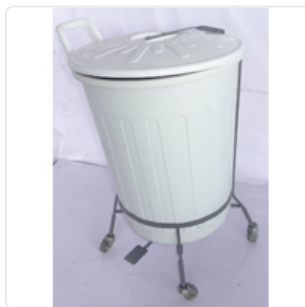

**PLA 302****Cesto com pedal de 100 L com rodízios****DESCRIÇÃO E VANTAGENS**

Cesto de lixo com pedal e 1 alça. Capacidade para 100 Litros. Equipado com 2 rodízios giratórios de 2". Possui 55 cm de diâmetro e 70 cm de altura.-Medidas: 55 x 70 cm (DxA)-Peso: 7 Kg-Material: Polipropileno-Cores: Somente branco-Pintura: Não se aplica -Segmentos: Ideal para residências, lojas, comércios, aeroportos, condomínios entre outros.-Garantia: 12 meses contra defeito de fabricação