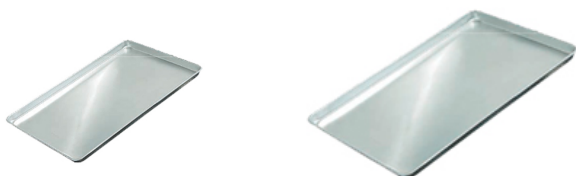

GEA 010

Descrição:

Assadeira de alumínio para carro frigorífico. Usado no carrinho GEA 200 / GEA 600. Venda unitária.

-Medidas: 60 x 40 x 1 cm (CxLxA)

-Peso: 0,5 Kg

-Material: Alumínio

-Cores: Não se aplica