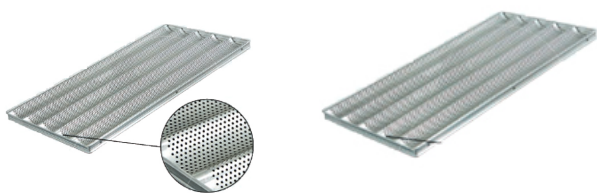

GEA 014

Descrição:

Assadeira para pão francês em alumínio, com 4 fileiras perfiladas para carro esqueleto e estufa. Venda unitária.

-Medidas: 60 x 40 cm (CxL)

-Peso: 0,5 Kg

-Material: Alumínio

-Cores: Não se aplica