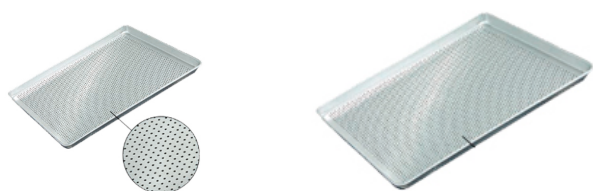

## GEA 015

### Descrição:

Assadeira grande de alumínio perfurada para carro esqueleto e estufa. Usado no carrinho GEA 210 / GEA 610 / GEA 220 / GEA 620 / GEA 221 / GEA 621 / GEA 230 / GEA 630. Venda unitário.

-Medidas: 68 x 58 cm (CxL)

-Peso: 0,5 Kg

-Material: Alumínio

-Cores: Não se aplica

-Pintura: Não se aplica

-Segmentos: Ideal para restaurantes, panificadoras, frigoríficos, peixaria e cozinha.

-Garantia: 12 meses contra defeito de fabricação