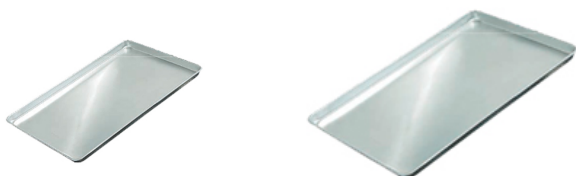

GEA 016

Descrição:

Assadeira grande de alumínio perfurada para carro esqueleto e estufa. Usado no carrinho GEA 210 / GEA 610 / GEA 220 / GEA 620 / GEA 221 / GEA 621 / GEA 230 / GEA 630. Venda unitário.

-Medidas: 68 x 58 x 1 cm (CxLxA)

-Peso: 0,5 Kg

-Material: Alumínio

-Cores: Não se aplica

-Pintura: Não se aplica

-Segmentos: Ideal para restaurantes, panificadoras, frigoríficos, peixaria e cozinha.

-Garantia: 12 meses contra defeito de fabricação