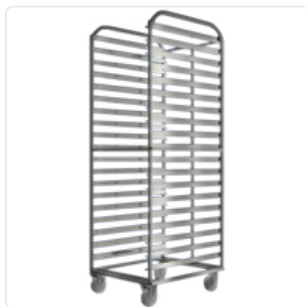

GEA 621**Carrinho esqueleto pequeno em inox para 20 bandejas.****DESCRIÇÃO E VANTAGENS**

Carrinho esqueleto pequeno ou carrinho aberto. Com capacidade para 20 bandejas de alumínio. Bandejas não acompanham o produto, devendo ser adquiridas separadamente (cód. GEA 015, GEA 016, GEA 017 e GEA 018), com medidas 60 x 40 cm (CxL). Fabricado totalmente em aço inoxidável ASI 3014, com polimento espelhado. Equipado com 4 rodízios de 4" de inox, sendo 2 fixos e 2 giratórios. Possui 75 cm de comprimento, 47 cm de largura e 200 de altura.-Medidas: 79 x 65 x 200 cm (CxLxA) -Peso: 35 Kg -Rodas: 4 rodízios de 4" de aço inox, sendo 2 fixos e 2 giratórios-Material: aço inoxidável ASI 304-Cores: Não se aplica-Pintura: Não se aplica -Segmentos: Ideal para indústria de alimentos, panificadoras, confeitarias, chocolaterias e frigoríficos.-Garantia: 12 meses contra defeito de fabricação