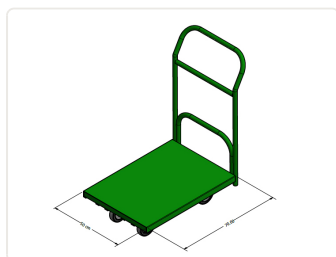

GML 30 CHA A/D**Carrinho plataforma com assoalho de chapa 300 Kg com aba frontal fixa****DESCRIÇÃO E VANTAGENS**

Carro/ Carrinho plataforma com assoalho de chapa e aba frontal fixa. Capacidade para 300 Kg. Equipado com 4 rodízios de rodas de ferro revestidas de borracha de 4, sendo 2 fixos e 2 giratórios. Possui 70 cm de comprimento, 50 cm de largura e aba de 90 cm de altura.-Medidas: 70 x 50 x 90 cm (CxLxA)-Peso: 28 Kg-Capacidade de carga: 300 Kg-Tipo de roda: Equipado com 4 rodízios rolamento de esfera 4, sendo 2 fixos e 2 giratórios-Material: Aço carbono-Cores: Diversas (verde, azul, vermelho, amarelo, marrom, cinza, laranja, etc)-Pintura: epóxi -Segmentos: Ideal para condomínios, comercio indústria em geral, almoxarifados, centros de distribuição entre outros-Garantia: 12 meses contra defeito de fabricação