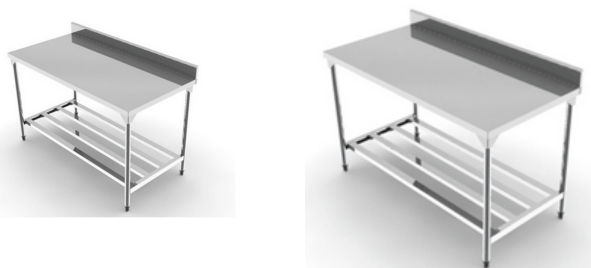

GIX 823

Descrição:

Mesa totalmente fabricada em aço inoxidável ASI 304, com assoalho em chapa espelhada, com grelha embaixo vazada e espelho para proteção no manuseio. Capacidade para 400 Kg. Sem rodas, com pés ajustáveis. Possui 200 cm de comprimento, 70 cm de largura e 80 cm de altura.

-Medidas: 200 x 70 x 80 cm (CxLxA)

-Peso: 34 Kg

-Capacidade de carga: 400 kg

-Tipo de rodas: não se aplica

-Material: Aço inoxidável ASI 304

-Cores: não se aplica

-Pintura: não se aplica

-Segmentos: Manuseio de comida e outros. Ideal para restaurantes, panificadoras, frigoríficos, bar, chá, peixaria, praia e cozinha.