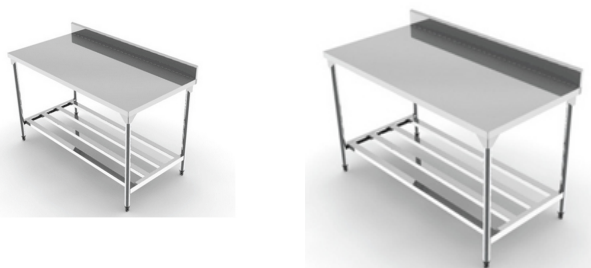

GIX 820

Descrição:

Mesa totalmente fabricada em aço inoxidável ASI 304, com assoalho em chapa espelhada, com espelho para proteção do alimento no momento da manipulação. Sem rodas, com pés ajustáveis. Tamanho personalizado.

-Medidas: personalizado

-Capacidade de carga: personalizado

-Tipo de rodas: não se aplica

-Material: Aço inoxidável ASI 304

-Cores: não se aplica

-Pintura: não se aplica

-Segmentos: Manuseio de comida e outros. Ideal para restaurantes, panificadoras, frigoríficos, bar, chá, peixaria, praia e cozinha.