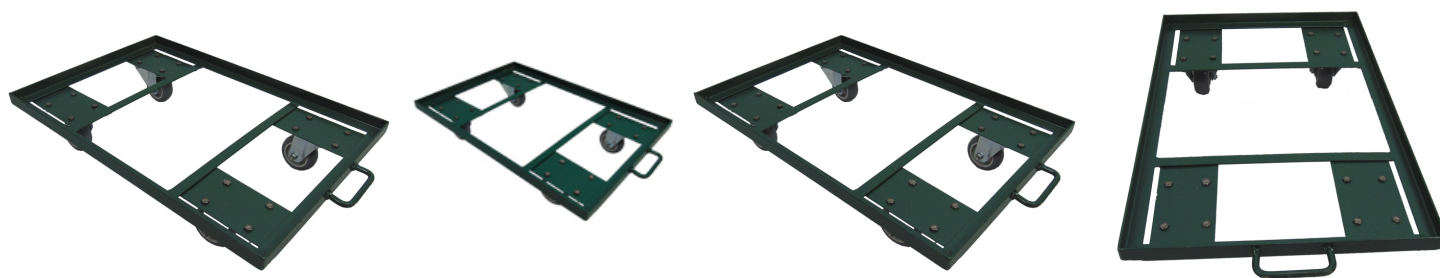

GML 135

Descrição:

Carro/ Carrinho tartaruga. Capacidade para 100 Kg. Equipado com 4 rodízios de 2, sendo 2 fixas e 2 giratórias. Possui 60 cm de comprimento e 40 cm de largura.

-Medidas: 60 x 40 (CxL)

-Peso: 5 Kg

-Capacidade de carga: 100 Kg

-Tipo de roda: 4 rodízios Borracha cinza de 2

-Material: Aço carbono

-Cores: Diversas (verde, azul, vermelho, amarelo, marrom, cinza, laranja, etc)

-Pintura: epóxi

-Segmentos: Ideal para empilhar e transportar caixas.