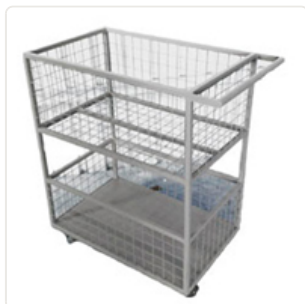

GML 132**Carrinho de abastecimento alto com dois cestos em tela.****DESCRIÇÃO E VANTAGENS**

Carro/ Carrinho de abastecimento alto com dois cestos em tela. Construído em estrutura metálica, acabamento em pintura epóxe e cestos aramados. Capacidade para 300 Kg. Equipado com 4 rodízios de 6" com rolamento, sendo 2 fixos e 2 giratórios. Possui 80 cm de comprimento, 50 cm de largura e 100 cm de altura.

-Medidas: 80 x 50 x 100 cm (CxLxA)

-Peso: 23 Kg

-Capacidade de carga: 300 Kg

-Tipo de roda: Equipado com 4 rodízios de 6" com rolamento, sendo 2 fixos e 2 giratórios.

-Material: Aço carbono e malha em tela

-Cores: Diversas (verde, azul, vermelho, amarelo, marrom, cinza, laranja, etc)

-Pintura: epóxi

-Segmentos: ideal para movimentação de materiais diversos dentro de loja e estoque e reposição de gôndolas.