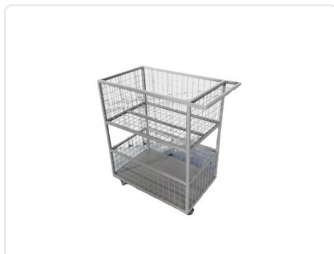

GML 132**Carrinho de abastecimento alto com dois cestos em tela.****DESCRIÇÃO E VANTAGENS**

Carro/ Carrinho de abastecimento alto com dois cestos em tela. Construído em estrutura metálica, acabamento em pintura epóxe e cestos aramados. Capacidade para 300 Kg. Equipado com 4 rodízios de 6" com rolamento, sendo 2 fixos e 2 giratórios. Possui 80 cm de comprimento, 50 cm de largura e 100 cm de altura.

-Medidas: 80 x 50 x 100 cm (CxLxA)

-Peso: 23 Kg

-Capacidade de carga: 300 Kg

-Tipo de roda: Equipado com 4 rodízios de 6" com rolamento, sendo 2 fixos e 2 giratórios.

-Material: Aço carbono e malha em tela

-Cores: Diversas (verde, azul, vermelho, amarelo, marrom, cinza, laranja, etc)

-Pintura: epóxi

-Segmentos: ideal para movimentação de materiais diversos dentro de loja e estoque e reposição de gôndolas.