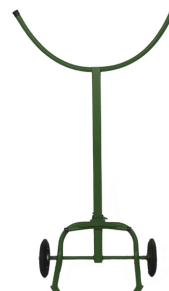

GML 42 A/D

Descrição:

Carro/ Carrinho tubular para apanhar e transportar tambor, fabricado em aço carbono. Capacidade para tambor de 200 Kg. Possui garra para o encaixe do tambor e 2 garfos que se encaixam ao tambor. Equipado com 2 rodas de 9" montadas no eixo fixo. Possui 170 cm de altura e 50 cm de largura.

-Medidas: 50 x 170 cm (LxA)

-Peso: 17 Kg

-Capacidade de carga: 200 Kg

-Tipo de roda: 2 rodas de 9" montadas no eixo.

-Material: Aço carbono

-Cores: Diversas (verde, azul, vermelho, amarelo, marrom, cinza, laranja, etc)