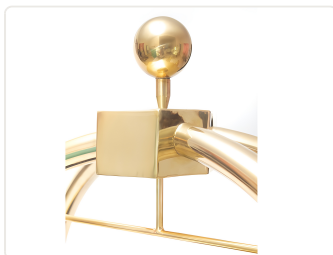

HOT 03

Carrinho hotelaria em latão polido para portaria com CARPETE PRETO

DESCRIÇÃO E VANTAGENS

Carro/ Carrinho hotelaria para portaria todo em latão polido, acabamento impecável. Possui cabideiro. Assoalho acarpetado com resina e com proteção emborrachada em todo contorno. Equipado com 4 rodízios super macios de 6", sendo 2 fixos e 2 giratórios, que simulam roda pneumática e minimizam ruído. Possui 110 cm de comprimento, 60 cm de largura, com aba de 198 cm de altura.

-Medidas: 110 x 60 x 198 cm (CxLxA)

-Peso: 25 Kg

-Capacidade: 400 Kg

-Tipo de roda: 4 rodízios super macios de 6" que simula roda pneumática

-Material: latão polido

-Cores: Somente dourado

-Pintura: Não se aplica