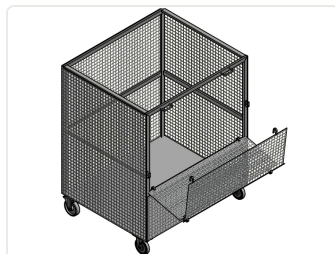

GML 119 CHA**Carrinho telado para armazenagem e movimentação, capacidade para 400 Kg, rodízio de 5****DESCRIÇÃO E VANTAGENS**

Carro/ Carrinho para armazenagem e movimentação. Fabricado todo em tela soldada e estrutura em metalon. Possui uma porta para facilitar o carregamento das mercadorias que se abre quase totalmente. Capacidade de até 400 Kg. Equipado com rodízios de 5, sendo 2 fixos e 2 giratórios. Possui 120 cm de comprimento, 100 cm de largura e 150 cm de altura.

-Medidas: 120 x 100 x 150 cm (CxLxA)

-Peso: 67 Kg

-Capacidade de carga: até 400 Kg

-Tela 10X10 CM

-Tipo de roda: rodízios de 5, sendo 2 fixos e 2 giratórios

-Material: Aço carbono e tela soldada.

-Cores: Diversas (verde, azul, vermelho, amarelo, marrom, cinza, laranja, etc)