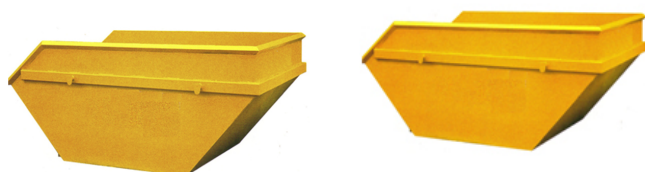

GML 182

Descrição:

Caçamba de aço de 5m³ para recolhimento de detritos e entulhos, fabricado em chapa de aço reforçada, laterais com chapa #14 e fundo em chapa 1/8 (0,3 cm). Sem tampa. Soldada. Resistente e duradoura. Possui 265 cm de comprimento por 165 cm de largura e 110 cm de altura.

-Medidas: 265 x 165 x 110 cm (CxLxA)

-Peso: 305 Kg

-Material: chapa de aço 1/8 e #14

-Tipo de roda: Não se aplica

-Cores: diversas (verde, marrom, amarela, azul entre outras)

-Pintura: epóxi

-Segmentos: Ideal para limpeza urbana, industrial, comercial entre outros.