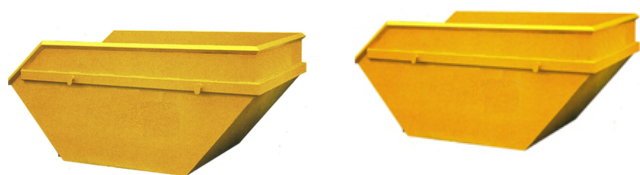

GML 182

Descrição:

Caçamba de aço de 5m³ para recolhimento de detritos e entulhos, fabricado em chapa de aço reforçada, laterais com chapa #14 e fundo em chapa 1/8 (0,3 cm). Sem tampa. Soldada. Resistente e duradoura. Possui 265 cm de comprimento por 165 cm de largura e 110 cm de altura.

-Medidas: 265 x 165 x 110 cm (CxLxA)

-Peso: 305 Kg

-Material: chapa de aço 1/8 e #14

-Tipo de roda: Não se aplica

-Cores: diversas (verde, marrom, amarela, azul entre outras)

-Pintura: epóxi

-Segmentos: Ideal para limpeza urbana, industrial, comercial entre outros.