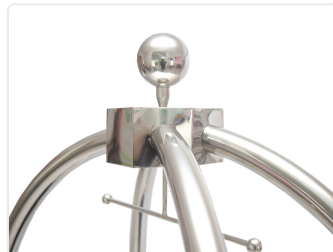

HOT 02B**Carrinho hotelaria em inox para portaria metalizado tamanho pequeno COM CARPETE PRETO****DESCRIÇÃO E VANTAGENS**

Carro/ Carrinho hotelaria para portaria todo em aço inoxidável, acabamento impecável. Possui cabideiro. Assoalho acarpetado com resina e com proteção emborrachada em todo contorno. Equipado com 4 rodízios super macios de 6", sendo 2 fixos e 2 giratórios, que simulam roda pneumática e minimizam ruído. Equipado com 4 rodízios super macios de 6", sendo 2 fixos e 2 giratórios, que simulam roda pneumática e minimizam ruído. Possui 100 cm de comprimento, 50 cm de largura, com 170 cm de altura.

-Medidas: 100 x 50 x 170 cm (CxLxA)

-Peso: 20 Kg

-Capacidade: 400 Kg

-Tipo de roda: 4 rodízios super macios de 6" que simula roda pneumática

-Material: Aço inoxidável

-Cores: Não se aplica

-Pintura: Não se aplica